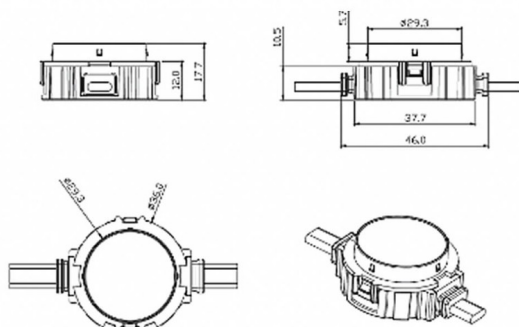

## Dot

<b>Code article</b>	<b>86.OP01.1620.02</b>
<b>Type de produit</b>	<b>Extérieur</b>
<b>Catégorie</b>	<b>Pixel Light</b>
<b>Famille</b>	<b>Dot</b>

### Dessin technique